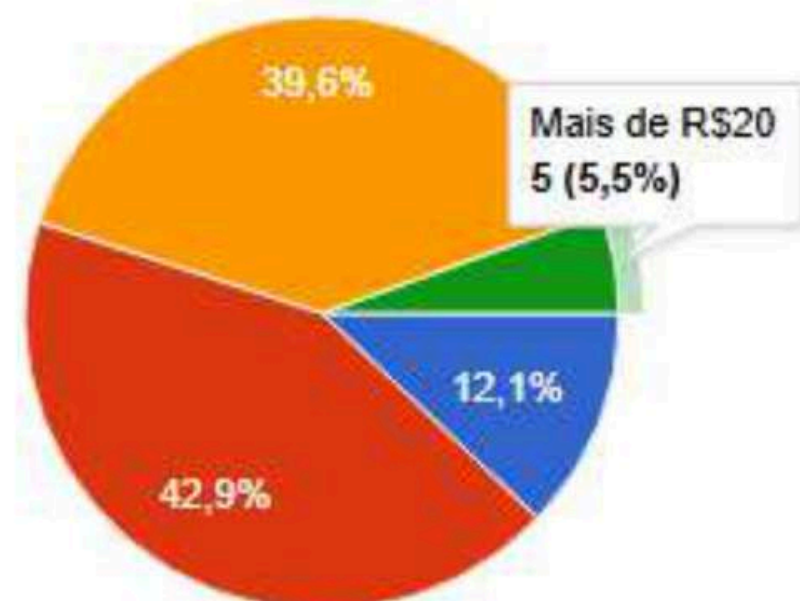

11. Qual o preço médio que você está disposto(a) a pagar por um sorvete?

[Copiar gráfico](#)

91 respostas

- Menos de R$5
- R$5 - R$10
- R$10 - R$20
- Mais de R$20