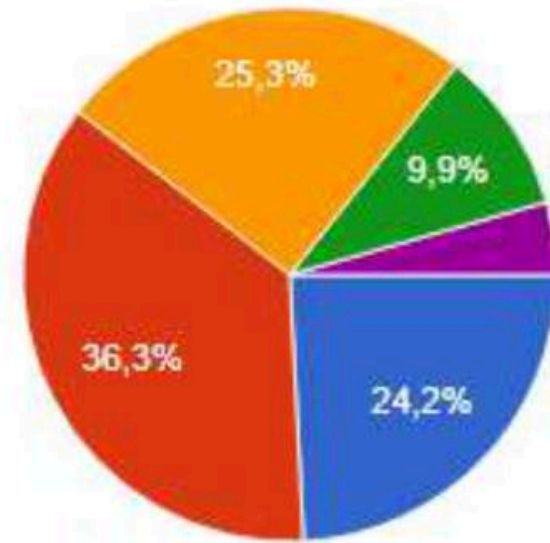

12. Você costuma levar pessoas (como amigos ou família) para comprar sorvete?

Copiar gráfico

91 respostas